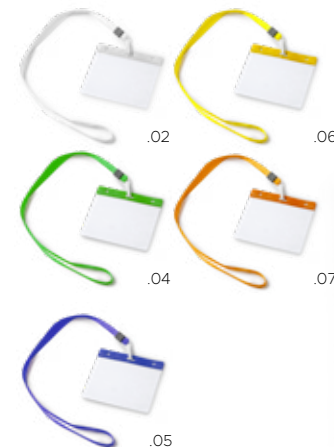

49136
Fior

Lanyard con rollerclip e moschettone | Lanyard with rollerclip and carabiner | Lanyard avec rollerclip et mousqueton

Plastica | Plastic | Plastique

55 x 3,2 x 1 cm

49021
Norga

Portabadge/Portaskipass con clip e cordino di 80 cm | Badge/ski pass holder with clip and 80 cm cord. | Porte badge avec clip et cordon d'une longueur de 80 cm.

Plastica, Metallo | Plastic, Metal | Plastique, Métal

3,2 x 1,5 x 8 cm

.01 .23 .02 .08

49137
Istrana

Portachiavi rollerclip con moschettone. | Rollerclip keychain with carabiner. | Porte-clés Roller Clip avec mousqueton.

Plastica | Plastic | Plastique

12,5 x 1,5 cm

49133
Tezze

Targhetta portanome. Spilla di sicurezza a doppia chiusura. | Name plate. Double locking safety pin. | Plaque signalétique. Goupille de sécurité à double verrouillage.

Plastica, Alluminio | Plastic, Aluminum | Plastique, Aluminium

6,8 x 3,4 cm

.02 .06
.04 .07
.05

.08

49055
Torsten

Lanyard con porta badge, con moschettone. | Identifier in PVC with matching colour lanyard with carabiner closure | Lanyard avec porte-badge en PVC, avec mousqueton.

Poliestere, PVC | Polyester, PVC | Polyestère, PVC

Lanyard: 55 x 1 cm - Identifier: 11 x 9,8 cm

.21 .02 .01 .05 .04 .06 .07

.08

49061
Arturo

Portabadge | Badge holder | Porte-badge

Plastica | Plastic | Plastique

11 x 9,5 x 0,3 cm